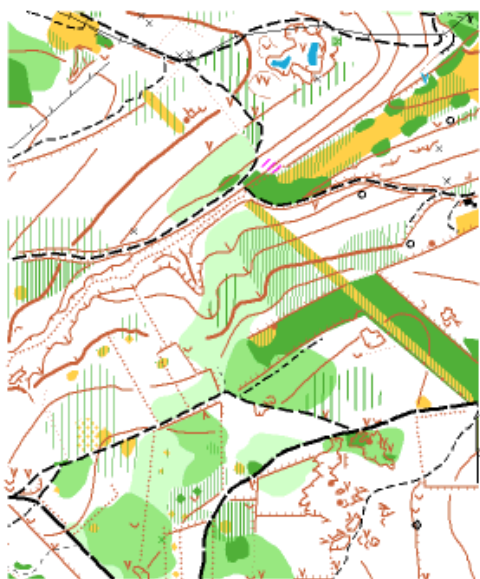

CHAMPIONNAT INTERREGIONAL DE COURSE D'ORIENTATION

Dimanche **11 Avril** 2010

Saint Germain du Salembre

(Neuvic, Dordogne, Périgord Blanc)

Entre Mussidan et Périgueux

Organisée par le Comité Départemental de Course d'Orientation de la Dordogne.
Renseignements complémentaires au 05 53 50 25 34

Carte « Peyvieux » au 1/10000° 2010, actualisation et extension par C.Frederique de la carte « Tauriac »
Organisateur : C.Frederique Traceur : S.Blasco, GEC R.Durrens, Contrôleur: M.Parzych, DFJA : F.Jordan

Fléchage à 2km de l'A89 depuis Neuvic gare, direction St Germain du Salembre
Accueil au lieu dit Puyguiller à partir de 9 h à 300 m en montant depuis le parking
Distance accueil départ 400m, arrivée sur le lieu de l'accueil. 1er départ à partir de 10 h
Dernier départ à 12h, fermeture générale des circuits 14h, résultats vers 13h30

Départs individuels toutes les 2 minutes sur chaque circuit. Balisage et chronométrage électronique.

18 CIRCUITS POSSIBLES suivant les catégories d'âge de la FFCO (H10-D10 compris)
conformément au règlement aquitain et sur le modèle du championnat de France Longue Distance